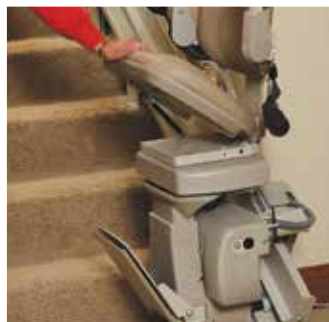

Conoce mas en www.bruno.com

HAZ TU VIDA MAS SENCILLA

- Controles en los descansos de brazos para operar facilmente
- Descanso de brazos ajustables a lo ancho
- Asiento giratorio con desnivel para subir/bajar sin esfuerzo
- Controles en los descansos de brazos para operar facilmente
- Rieles pintados con cubierta para una presentacion elegante
- Asientos y descanso de brazos que se doblan para mejor aprovechamiento del espacio
- Dos controles que permiten controlar la unidad remotamente
- Dos baterias de 12V aseguran que brinde servicio aun cuando se vaya la electricidad
- Inicio y llegada suave permite un traslado comodo de inicio a fin
- Altura del soporte de pies ajustable para una máxima comodidad
- Sensores de seguridad para obstrucciones, cinturon de seguridad
- Sistema que brinda autodiagnostico para un servicio mas facil

OPCIONES DE CURVA ELITE

La posición de estacionamiento superior o inferior extiende el riel lejos de la escalera.

El apoyo para pies se dobla de forma automática hacia arriba/abajo automáticamente cuando se levanta / baja el asiento.

Asiento giratorio eléctrico para una salida sin esfuerzo. Controlado desde el brazo de la silla o por medio del control inalámbrico.

Aparcamiento medio y estación de carga para escaleras con paradas a la mitad del riel.