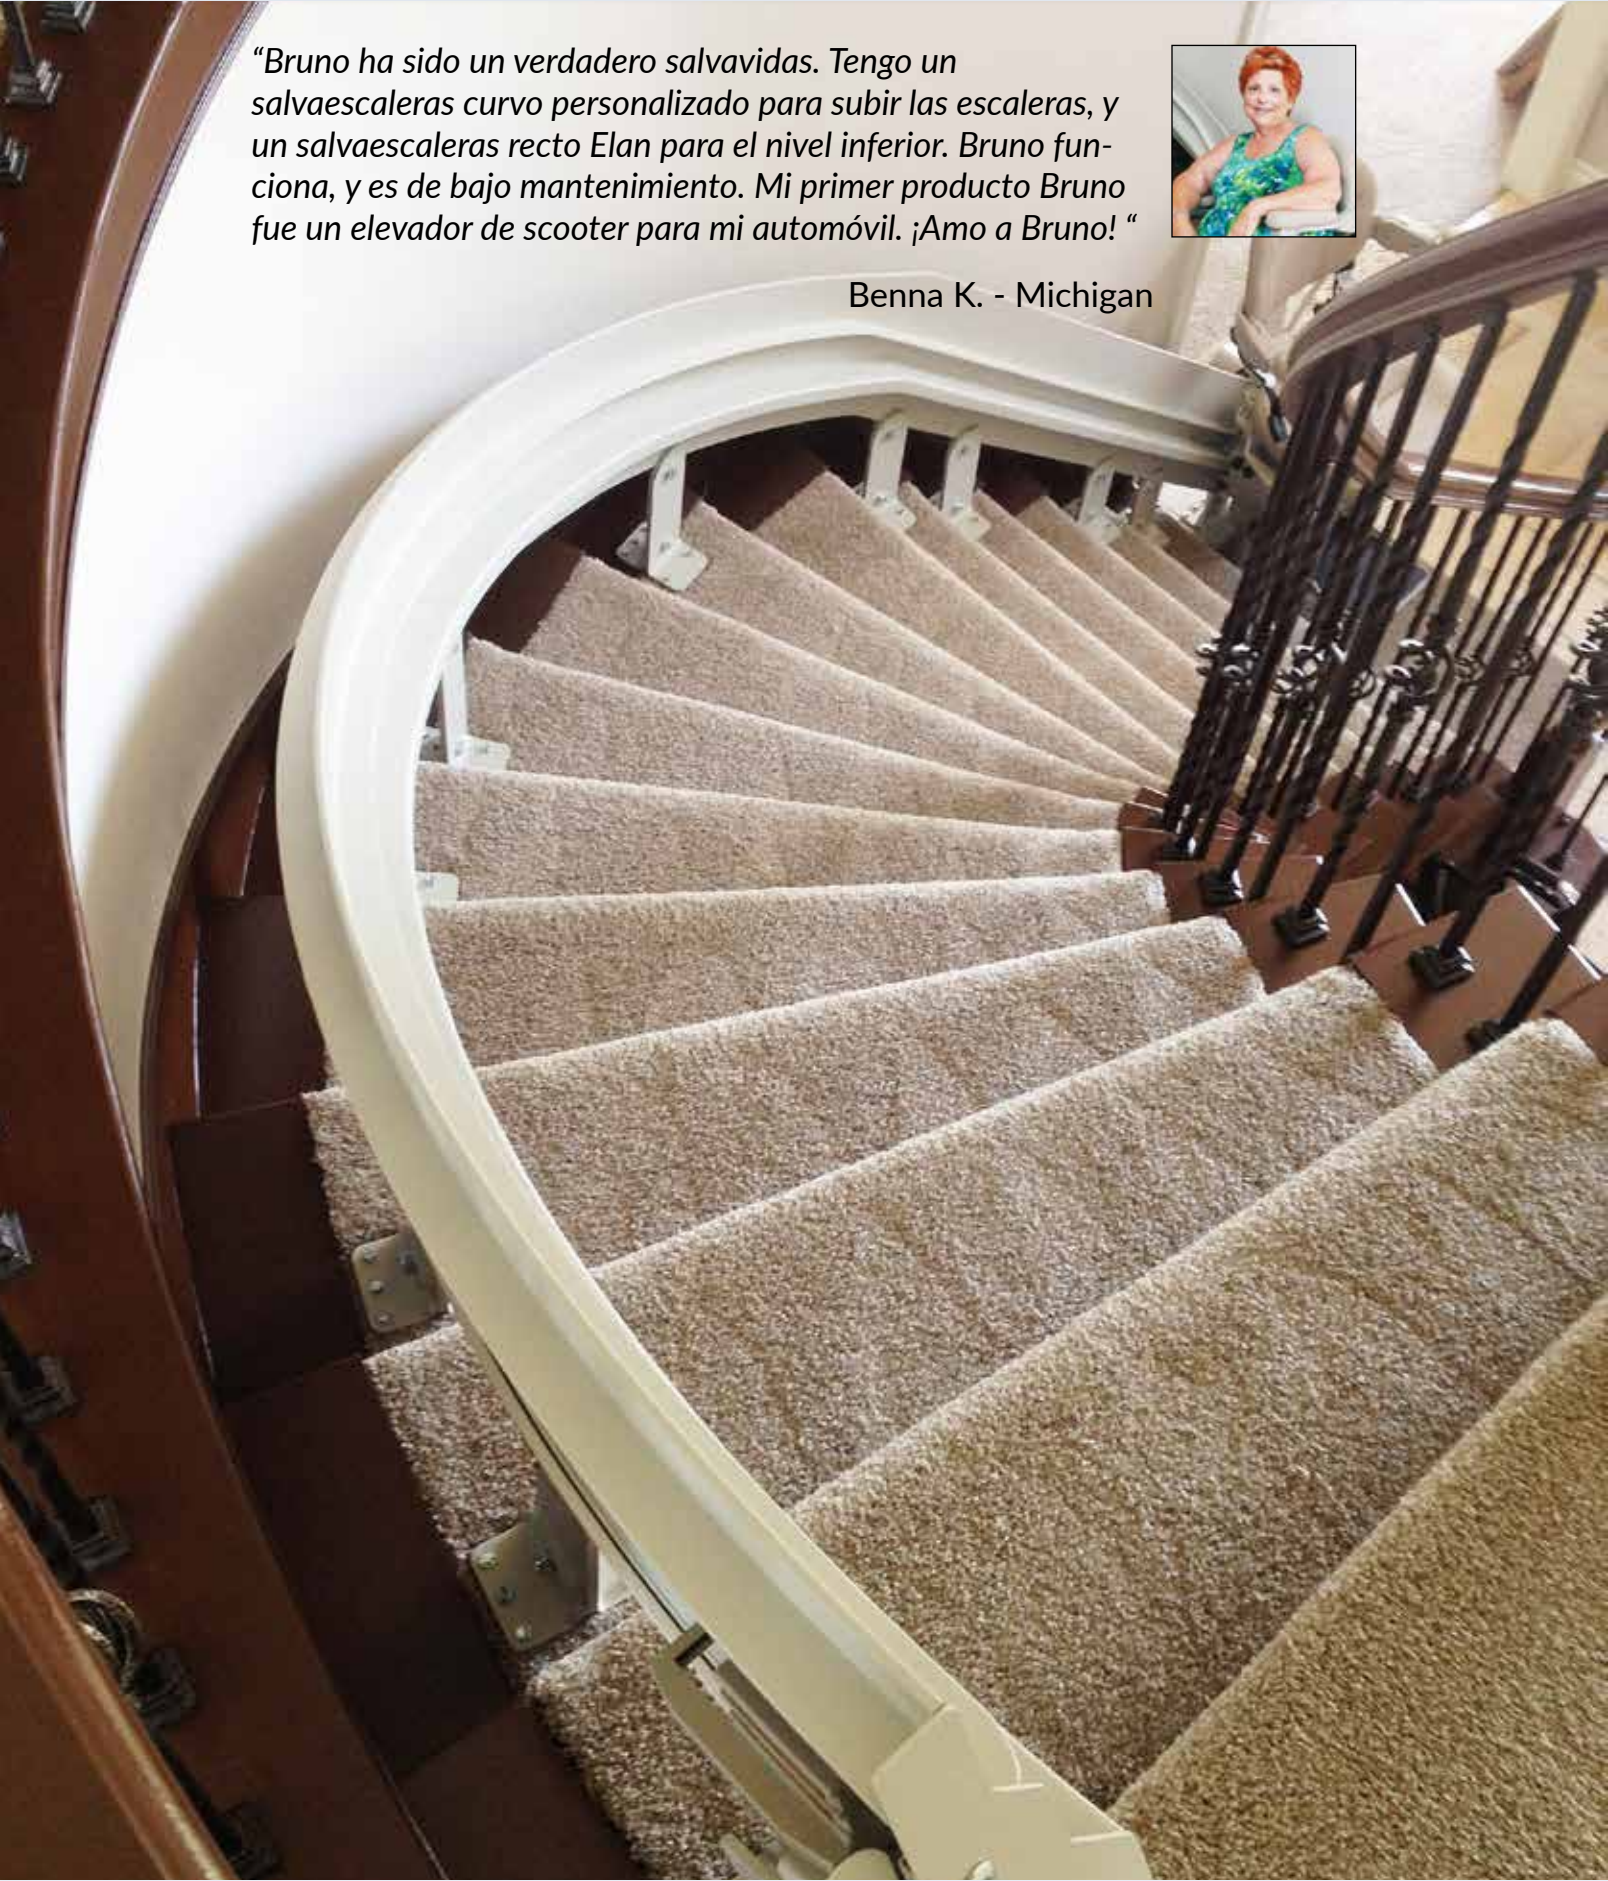

“Bruno ha sido un verdadero salvavidas. Tengo un salvaescaleras curvo personalizado para subir las escaleras, y un salvaescaleras recto Elan para el nivel inferior. Bruno funciona, y es de bajo mantenimiento. Mi primer producto Bruno fue un elevador de scooter para mi automóvil. ¡Amo a Bruno!”

Benna K. - Michigan